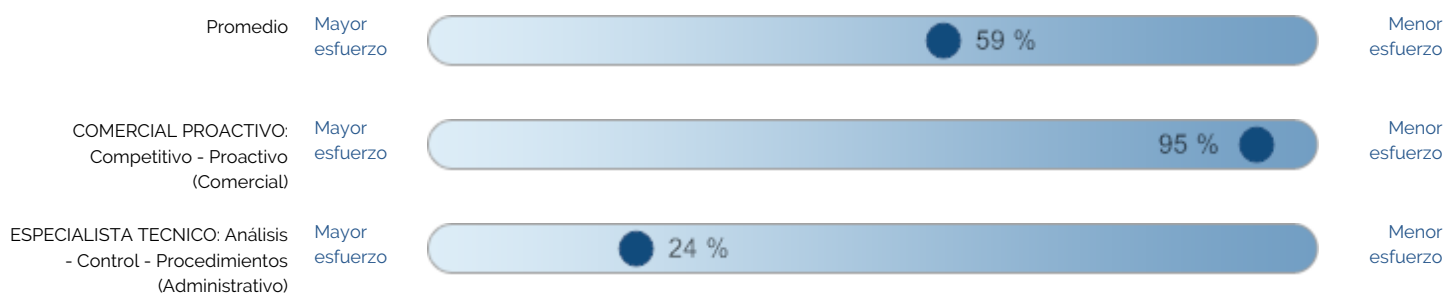

Claudia Vazquez (PS Natural: 78 89 0 33 78)