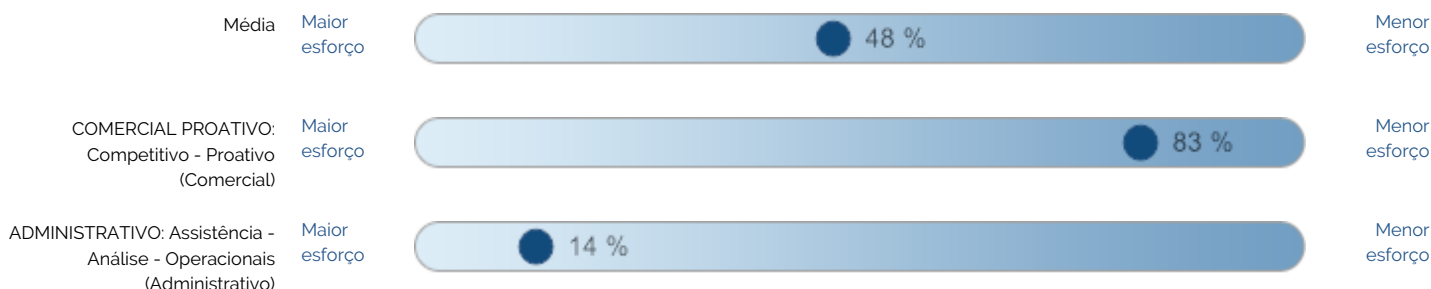

Lorena Souza (PS Natural: 57 100 14 29 0)