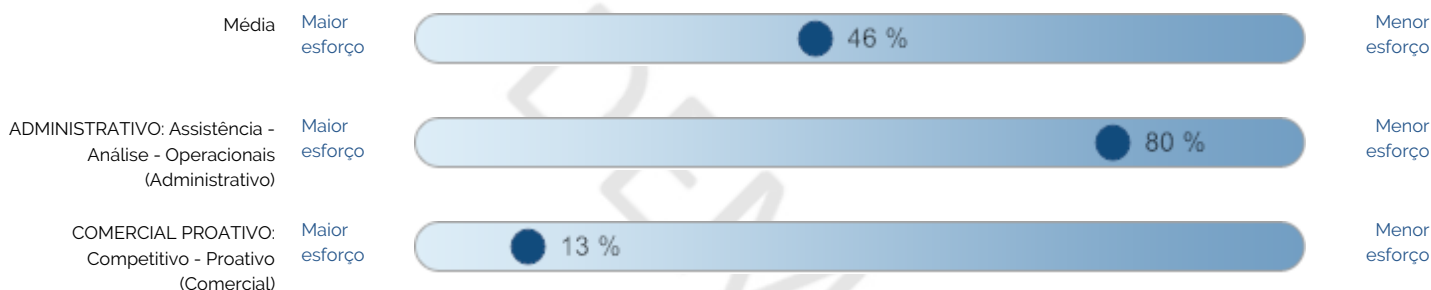

PDA International ®
Telefone +55 (11)5524-0367
salesbr@pdainternational.net
www.pdainternational.net

Diego Costa (PS Natural: 44 30 26 100 52)

Lorena Souza (PS Natural: 57 100 14 29 0)

Patrícia Barbosa (PS Natural: 20 43 100 37 66)